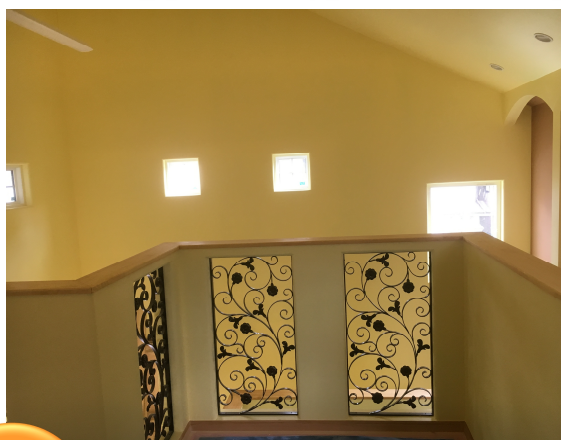

## 完成現場見学会を開催します♪

「付かず離れず 仲良く暮らす家」

弊社施工例

見所

贅沢に造作した階段エリアと大きな吹き抜けの効果で  
家じゅうどこにいてもお互いの存在を確認できる  
ご夫婦が仲良く暮らす夢のマイホームが完成しました。

女性建築士と一緒に造るこだわり満載の注文住宅

有害な化学物質を含まない水性塗料を壁や天井に塗る内装仕上げと無垢の床材  
地震に強だけでなく、デザイン性、耐火性、気密性などにも優れた 2×4 工法